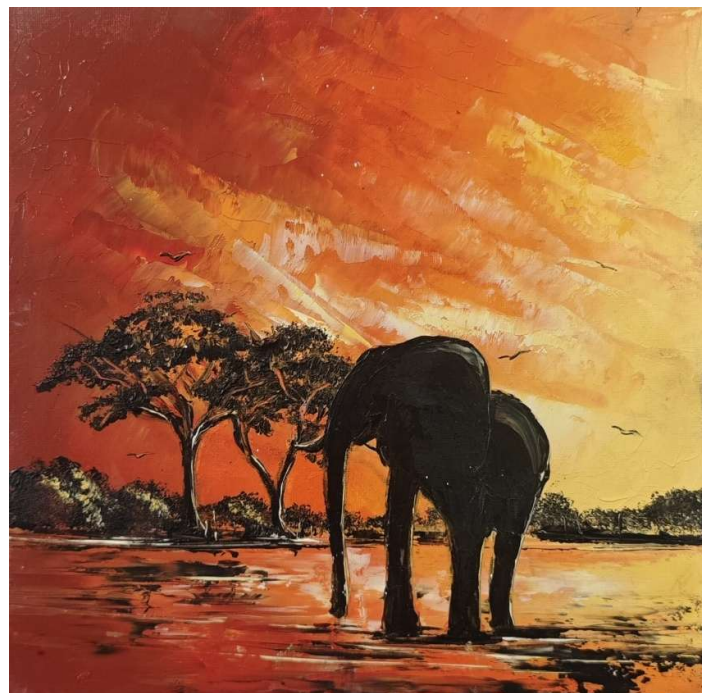

2ieme SUJET : L'ÉLÉPHANT

OBJECTIFS : Réaliser un ciel avec dégradé, des arbres africains et un éléphant.

DIMENSIONS DE LA TOILE : 30X30